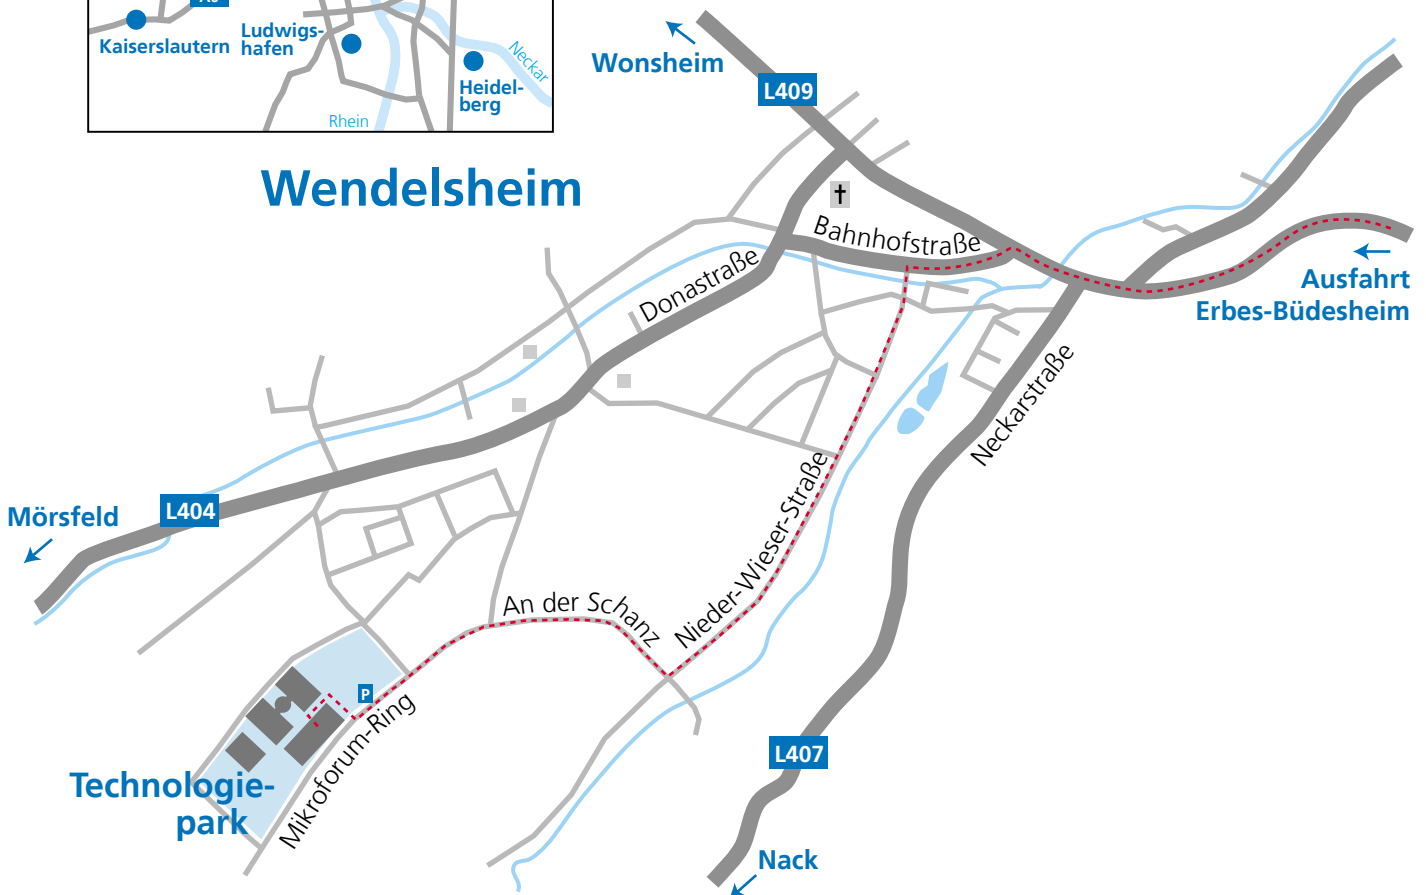

Ehrfeld Mikrotechnik GmbH

Mikroforum Ring 1
D-55234 Wendelsheim
Tel. +49 (0) 6734 9154600
Fax +49 (0) 6734 9154699
info@ehrfeld.com
www.ehrfeld.com