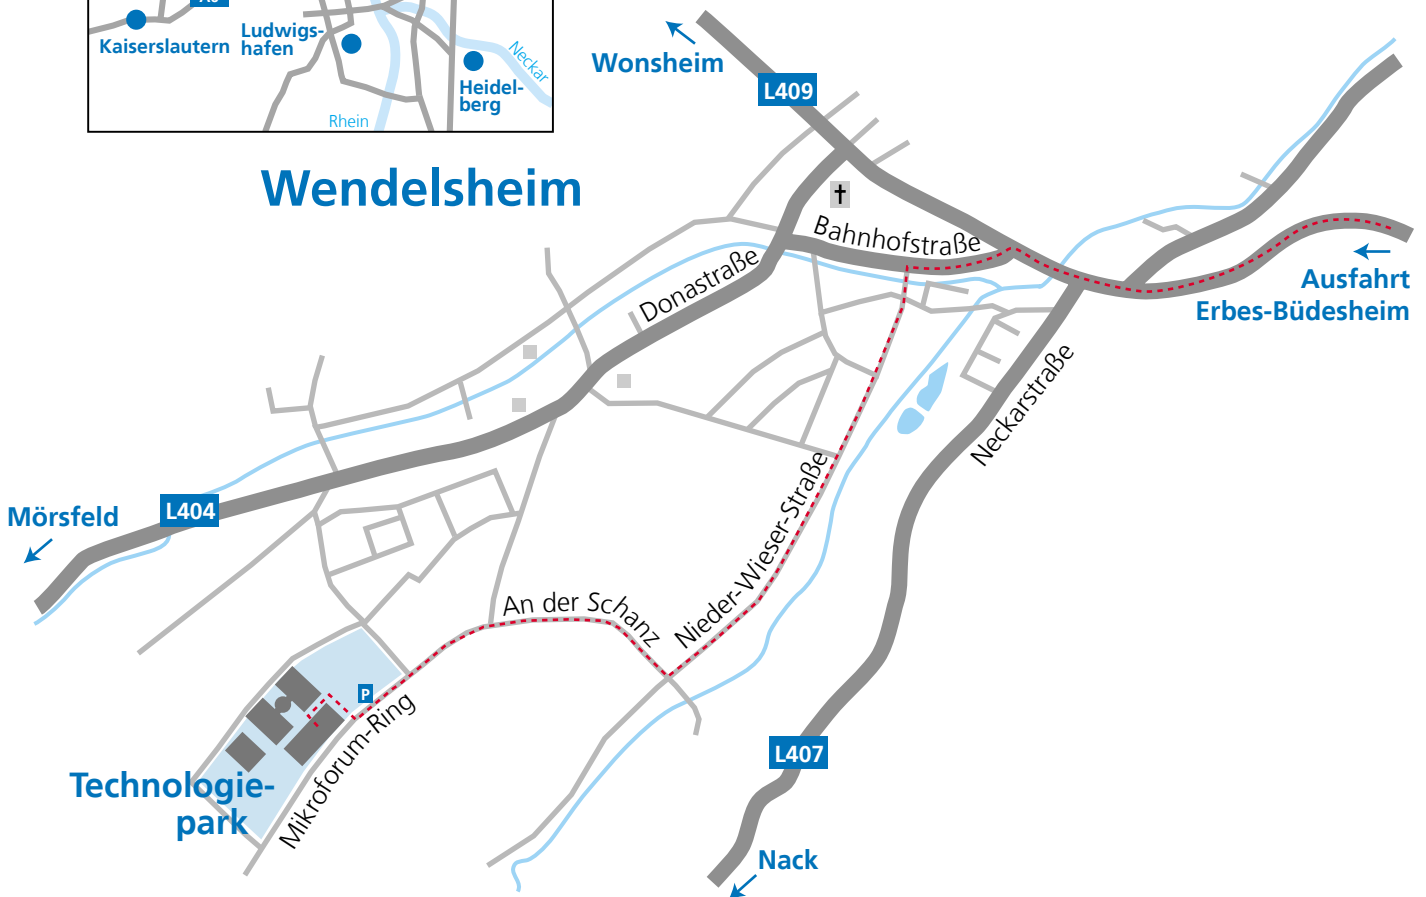

Wendelsheim

Anfahrtsbeschreibung zu Ehrfeld Mikrotechnik BTS im Mikroforum

Großräumig ist das Mikroforum über die L409 vom Autobahnanschluß Erbes-Büdesheim an der A63 (nächste Abfahrt südlich des Autobahnkreuzes Alzey der Autobahnen A61 Binden/Ludwigshafen und A63 Mainz/Kaiserslautern) sowie über die L408/L407 vom Autobahnanschluss Bornheim an der A61 erreichbar.

Von der L 409 kommend, ist kurz nach dem Ortseingang von Wendelsheim der Ausschilderung Richtung Mörsfeld-Nieder-Wiesen in die Bahnhofstraße zu folgen. Nach wenigen Metern erfolgt die Abzweigung Richtung Kriegsfeld-Niederwiesen in die Nieder-Wieser-Straße.

Von dieser Kreisstraße zweigt ca. 500 m nach der Wendelsheimer Ortsausfahrt, in Höhe der Hasselmühle, die Straße „An der Schanz“ nach rechts ab und führt unmittelbar zum Mikroforum am Mikroforum Ring.